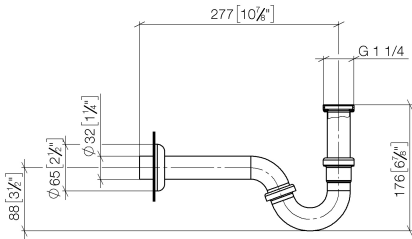

Siphon for bidet 1 1/4" - Matte Black

IMO

10 050 970

• rosette Ø 65 mm

Fits: IMO, LULU, MADISON, MEM, TARA,
CL.1, LISSÉ, VAIA, META, CYO

	Matte Black	10 050 970-33
	Chrome	10 050 970-00
	Brushed Platinum	10 050 970-06
	Platinum	10 050 970-08
	Durabrand (23kt Gold)	10 050 970-09
	Dark Chrome	10 050 970-19
	Light Gold	10 050 970-26
	Brushed Light Gold	10 050 970-27
	Brushed Durabrand (23kt Gold)	10 050 970-28
	Brushed Bronze	10 050 970-42
	Brushed Champagne (22kt Gold)	10 050 970-46
	Champagne (22kt Gold)	10 050 970-47
	Brushed Chrome	10 050 970-93
	Brushed Dark Platinum	10 050 970-99

Siphon for bidet 1 1/4" - Matte Black

IMO

10 050 970

mm [inches]

10 050 970

Parts for other finishes can be found here: [Chrome](#)

Spare parts list

No.	Item Number	Name	Quantity used	Delivery time
1	09 14 05 018 90	seal	2	2
2	09 28 23 011-33	pipe	1	60
3	09 23 30 021-33	nut	3	60
4	09 14 20 006 90	seal	1	2
5	09 14 05 027 90	seal	1	2
6	09 28 23 029-33	pipe	1	60
7	09 28 23 013-33	pipe	1	60
8	09 27 01 013-33	rosette	1	60